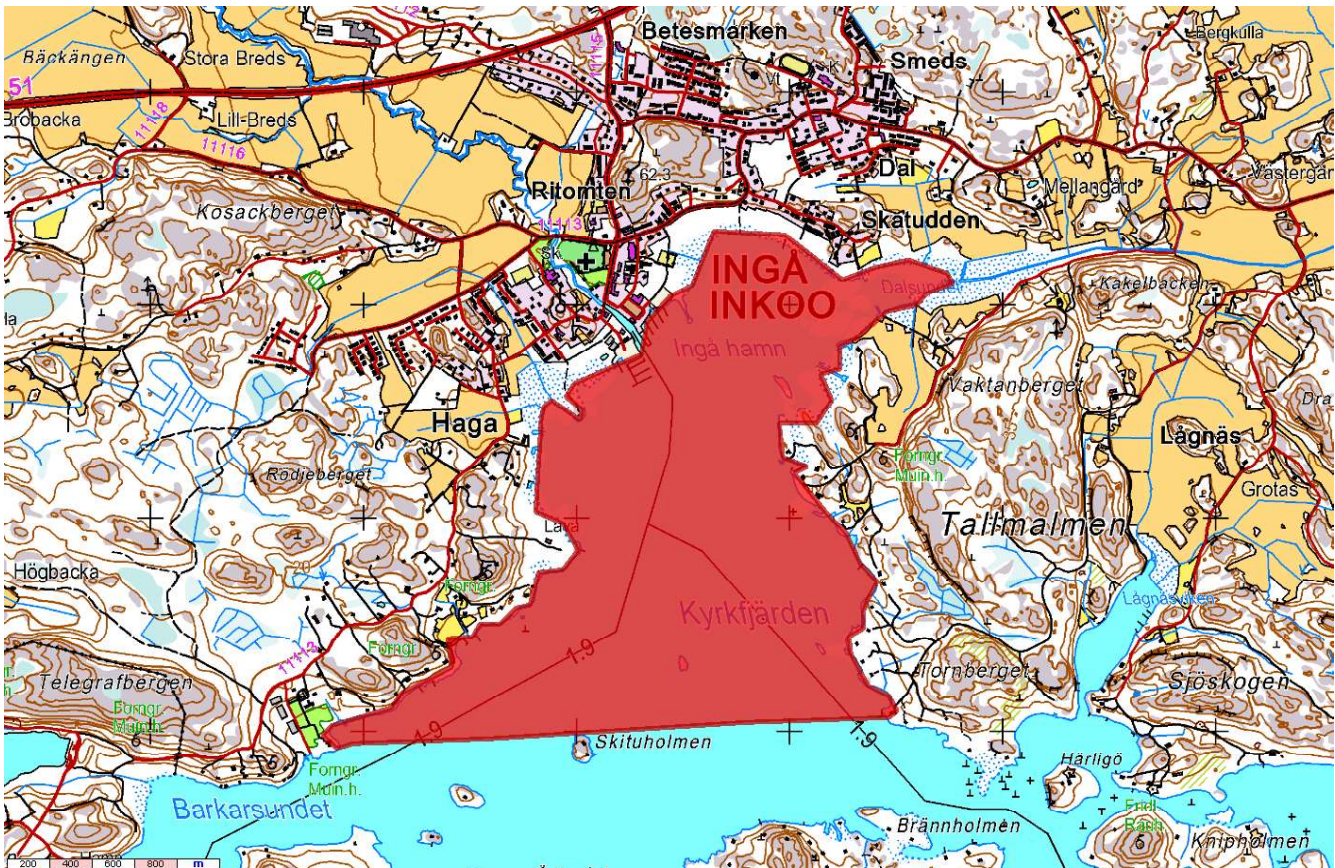

Kartbilagor till verksamhetsplanen, fiskebestämmelser

Toimintasuunnitelman karttaliitteet, kalastusmääräykset

Liitekartat ELY-keskuksen päätökseen Dnro: VARELY 1940/5710/2020 Päätös, beslut 12.5.2021

Ingarskilanjoen vesistöissä koski- ja virtapaikoilla Solbergajoki mukaan lukien kaikki kalastus kielletty vuoden ympäri. Ingarskilanjoen vesistöissä kalastus verkoilla ja rysillä kielletään Solbergajoki mukaan lukien ajalla 1.8.-31.12.

Kaikki kalastus kielletty Ingarskılanjoen edustalla 1.9.-30.11. meritaimenen nousun turvaamiseksi

Kyrkfjärden: Kaikki kalastus kielletty onkimista lukuunottamatta ajalla 1.5.-30.6.

Innanbäckviken: Kaikki kalastus kielletty onkimista lukuunottamatta ajalla 1.5.-30.6.

Svenviken: Kaikki kalastus kielletty onkimista lukuunottamatta ajalla 1.5.-30.6.

Fagerviken: Kaikki kalastus kielletty onkimista lukuunottamatta ajalla 1.5.-30.6.