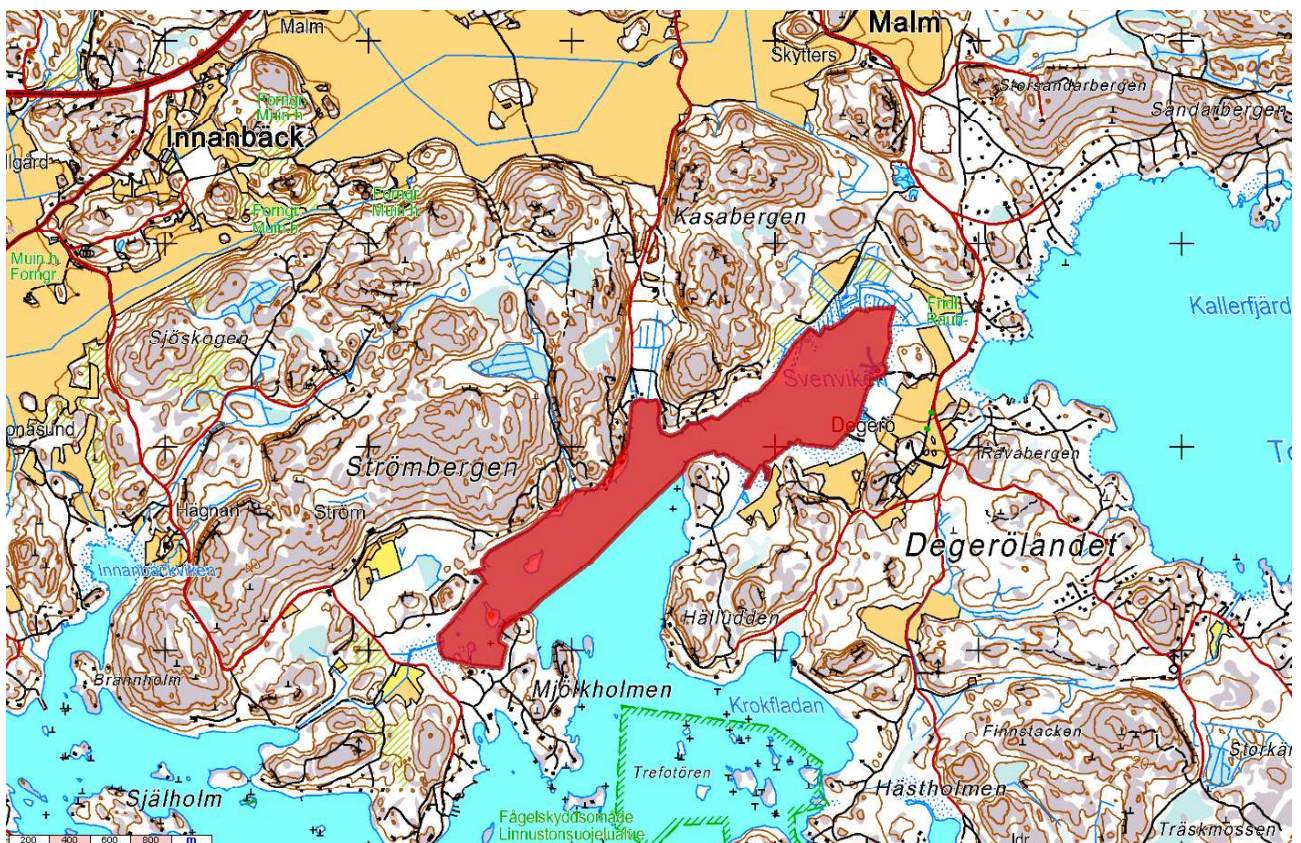

Kartbilagor till verksamhetsplanen, fiskebestämmelser

Toimintasuunnitelman karttaliitteet, kalastusmääräykset

Liitekartat ELY-keskuksen päätökseen Dnro: VARELY 1940/5710/2020 Päätös, beslut 12.5.2021

Ingarskilanjoen vesistöissä koski- ja virtapaikoilla Solbergajoki mukaan lukien kaikki kalastus kielletty vuoden ympäri. Ingarskilanjoen vesistöissä kalastus verkoilla ja rysillä kielletään Solbergajoki mukaan lukien ajalla 1.8.-31.12.

Kaikki kalastus kielletty Ingarskılanjoen edustalla 1.9.-30.11. meritaimenen nousun turvaamiseksi

Kyrkfjärden: Kaikki kalastus kielletty onkimista lukuunottamatta ajalla 1.5.-30.6.

Innanbäckviken: Kaikki kalastus kielletty onkimista lukuunottamatta ajalla 1.5.-30.6.

Svenviken: Kaikki kalastus kielletty onkimista lukuunottamatta ajalla 1.5.-30.6.

Fagerviken: Kaikki kalastus kielletty onkimista lukuunottamatta ajalla 1.5.-30.6.