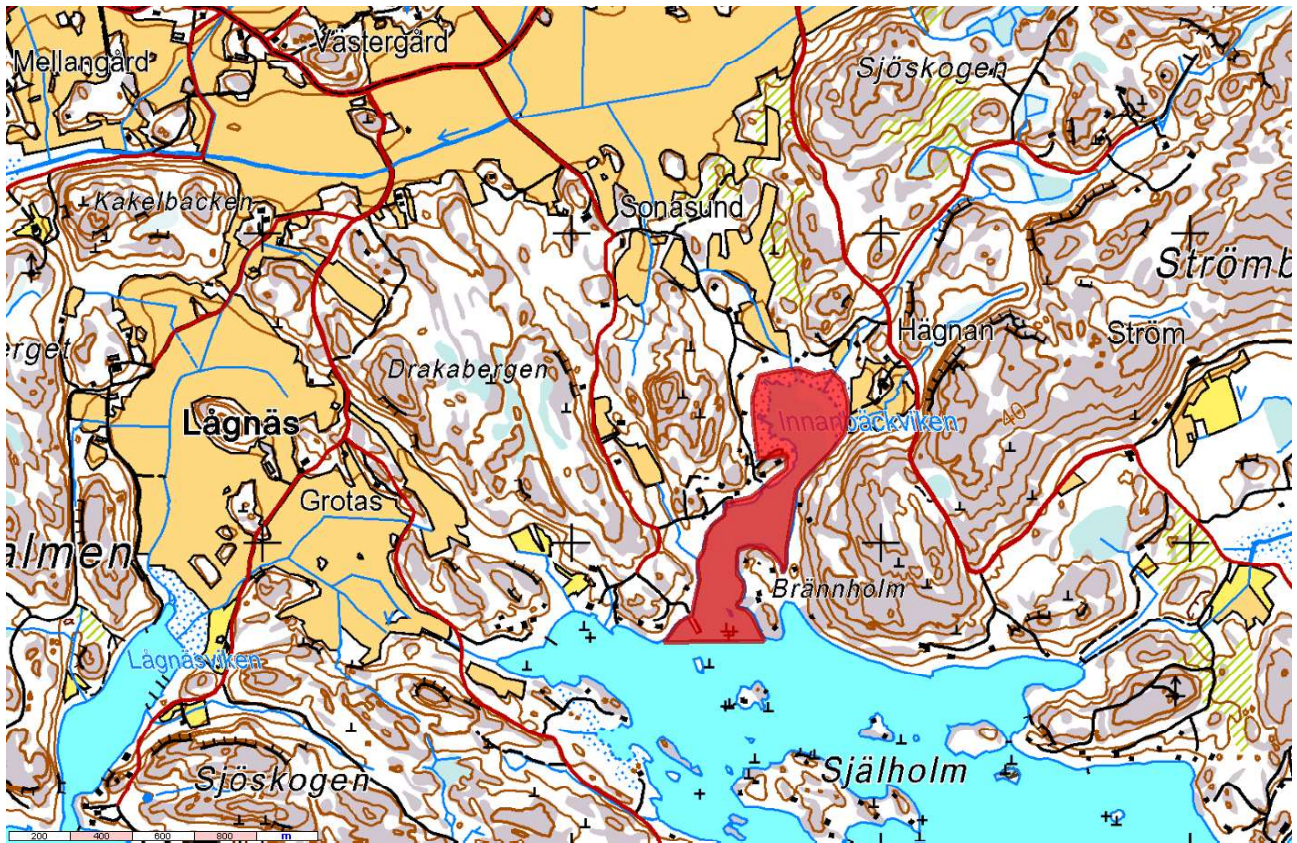

Kartbilagor till verksamhetsplanen, fiskebestämmelser

Toimintasuunnitelman karttaliitteet, kalastusmääräykset

Liitekartat ELY-keskuksen päätökseen Dnro: VARELY 1940/5710/2020 Päätös, beslut 12.5.2021

Ingarskilanjoen vesistöissä koski- ja virtapaikoilla Solbergajoki mukaan lukien kaikki kalastus kielletty vuoden ympäri. Ingarskilanjoen vesistöissä kalastus verkoilla ja rysillä kielletään Solbergajoki mukaan lukien ajalla 1.8.-31.12.

Kaikki kalastus kielletty Ingarskılanjoen edustalla 1.9.-30.11. meritaimenen nousun turvaamiseksi

Kyrkfjärden: Kaikki kalastus kielletty onkimista lukuunottamatta ajalla 1.5.-30.6.

Innanbäckviken: Kaikki kalastus kielletty onkimista lukuunottamatta ajalla 1.5.-30.6.

Svenviken: Kaikki kalastus kielletty onkimista lukuunottamatta ajalla 1.5.-30.6.

Fagerviken: Kaikki kalastus kielletty onkimista lukuunottamatta ajalla 1.5.-30.6.