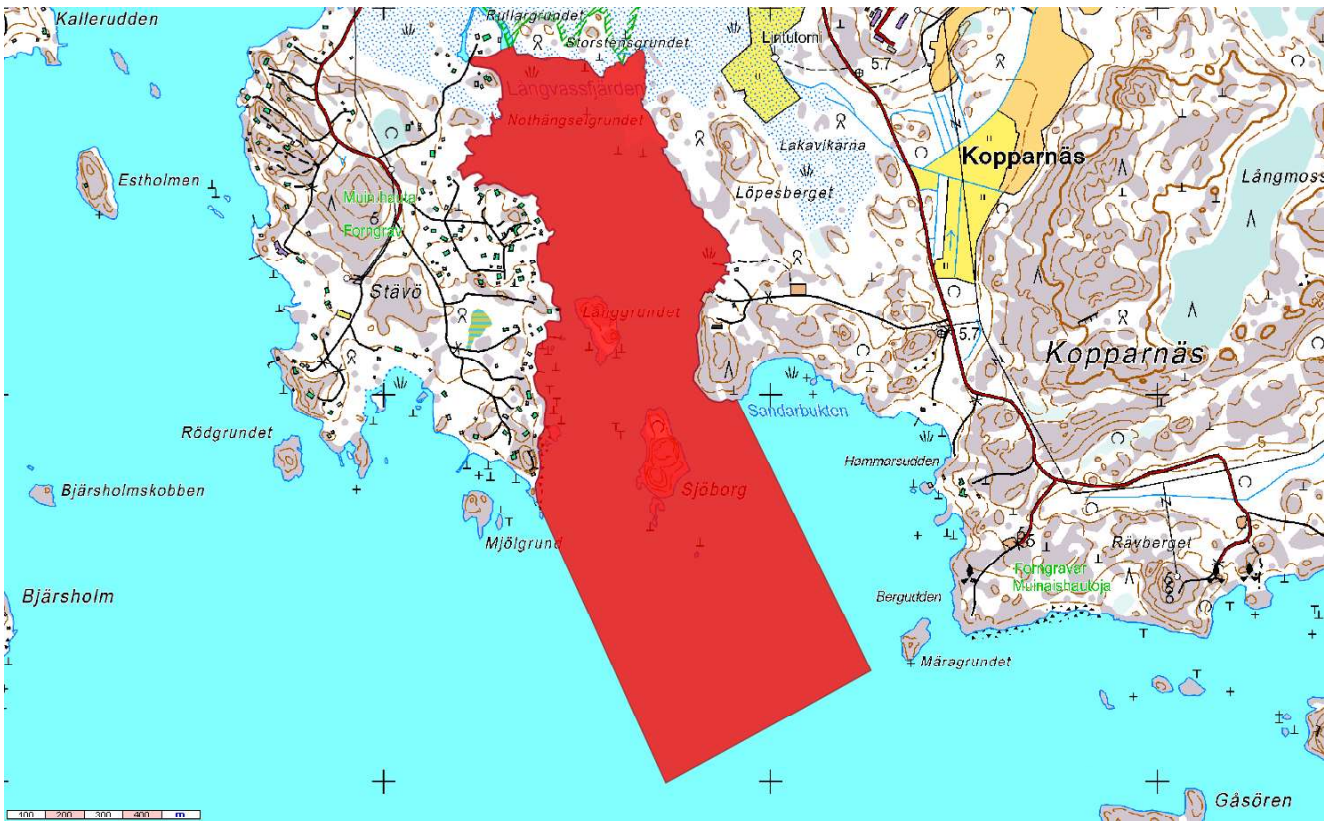

Kartbilagor till verksamhetsplanen, fiskebestämmelser

Toimintasuunnitelman karttaliitteet, kalastusmääräykset

Liitekartat ELY-keskuksen päätökseen Dnro: VARELY 1940/5710/2020 Päätös, beslut 12.5.2021

Ingarskilanjoen vesistöissä koski- ja virtapaikoilla Solbergajoki mukaan lukien kaikki kalastus kielletty vuoden ympäri. Ingarskilanjoen vesistöissä kalastus verkoilla ja rysillä kielletään Solbergajoki mukaan lukien ajalla 1.8.-31.12.

Kaikki kalastus kielletty Ingarskılanjoen edustalla 1.9.-30.11. meritaimenen nousun turvaamiseksi

Kyrkfjärden: Kaikki kalastus kielletty onkimista lukuunottamatta ajalla 1.5.-30.6.

Innanbäckviken: Kaikki kalastus kielletty onkimista lukuunottamatta ajalla 1.5.-30.6.

Svenviken: Kaikki kalastus kielletty onkimista lukuunottamatta ajalla 1.5.-30.6.

Fagerviken: Kaikki kalastus kielletty onkimista lukuunottamatta ajalla 1.5.-30.6.